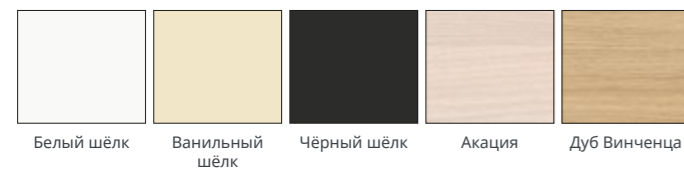

СИСТЕМЫ РАЗДВИЖНЫХ ДВЕРЕЙ

Для стёкол не менее важна оправа – рама раздвижной двери. Mr.Doors предлагает впечатляющий ассортимент дизайнов и отделок. Рекомендуемые серии дверей: